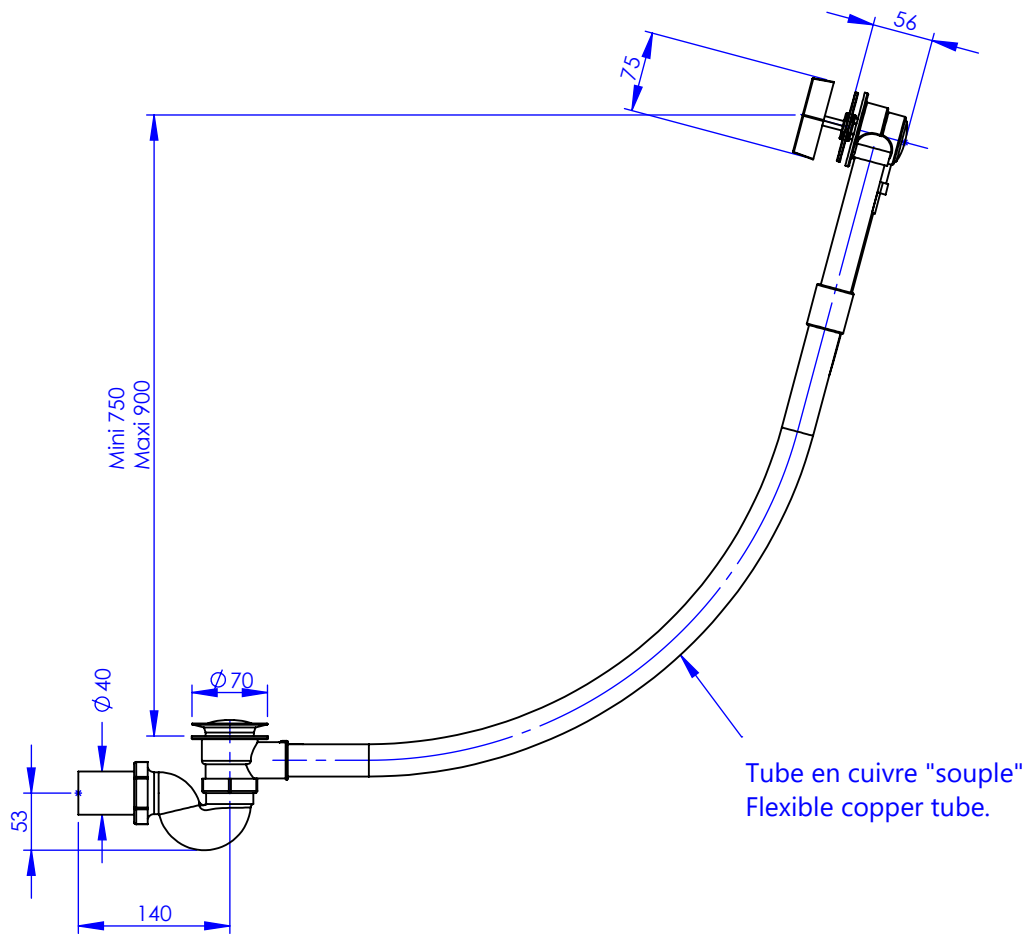

Collection : Tous styles

Vidage automatique de baignoire avec volant hexagonal - grand modèle

Complete bathtub drain with hexagonal control knob, large size

Ref : M00-307H

Ancienne ref : 014.VIDA.84

Débit D'écoulement/ Flow rate : ...l/min sous 3 bars.
Pression maxi / max pressure : 5 bars.