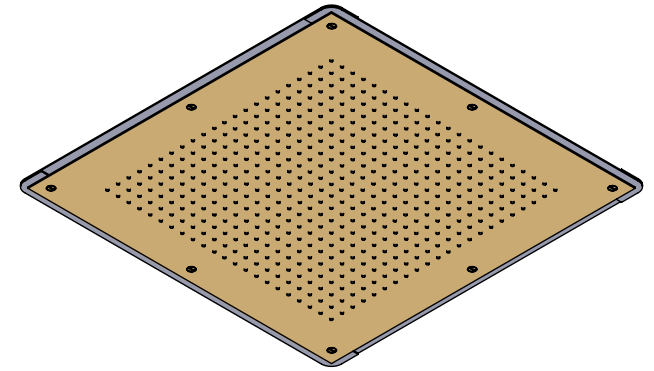

**Ciel de douche plafond carré 454x454, système anti-calcaire.**  
**Square sky shower flat, 454x454, anti scaling system.**

- Inclus / included :
- 4 Flexibles / hoses
  - 4 Tendeurs métallique / métal tensioners
  - 1 chaîne / chain
  - 5 anneaux avec chevilles / ring with pegs

Ref : C00-2401

**Débit / Flow rate : 15l/min (sous 3 bars).**  
**Pression maxi / max pressure : 5 bars.**  
**Masse : 17 Kg**

**Principe de montage des plafonds de douche. - Principle of mounting flat sky shower**