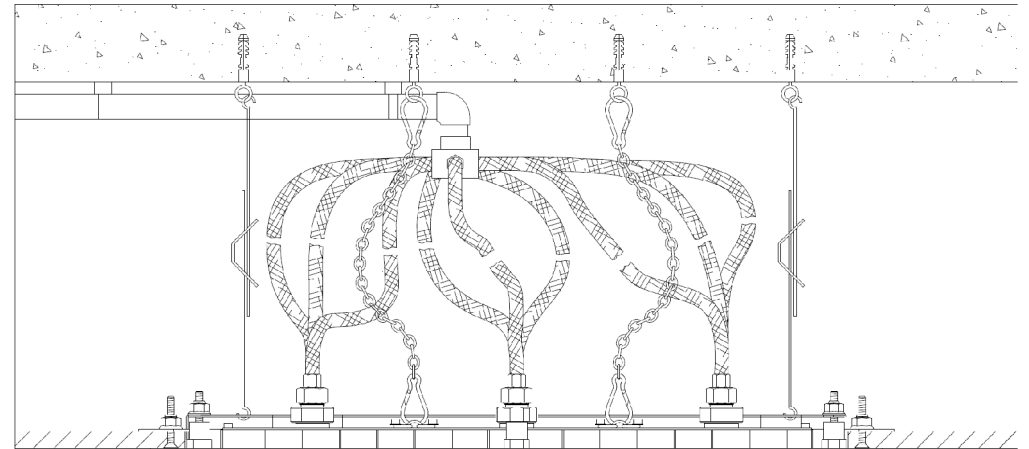

**Ciel de douche plafond carré 454x454, système anti-calcaire.**  
**Square sky shower flat, 454x454, anti scaling system.**

- Inclus / included :
- 4 Flexibles / hoses
  - 4 Tendeurs métallique / métal tensioners
  - 1 chaîne / chain
  - 5 anneaux avec chevilles / ring with pegs

Ref : C00-2401

**Débit / Flow rate : 15l/min (sous 3 bars).**  
**Pression maxi / max pressure : 5 bars.**  
**Masse : 17 Kg**

**Principe de montage des plafonds de douche. - Principle of mounting flat sky shower**

**CRISTAL & BRONZE**

PARIS · 1937

27/01/2020-1