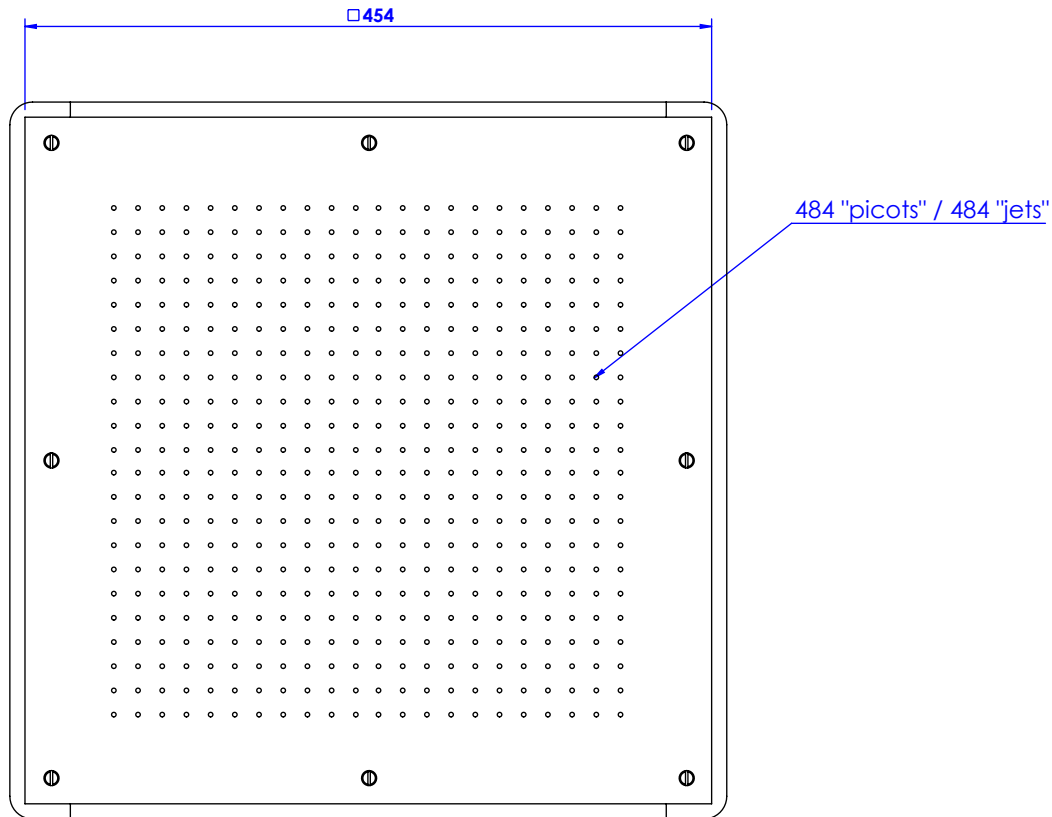

**Ciel de douche plafond carré 454x454, système anti-calcaire.**  
**Square sky shower flat, 454x454, anti scaling system.**

- Inclus / included :
- 4 Flexibles / hoses
  - 4 Tendeurs métallique / métal tensioners
  - 1 chaîne / chain
  - 5 anneaux avec chevilles / ring with pegs

Ref : C00-2401

**Débit / Flow rate : 15l/min (sous 3 bars).**  
**Pression maxi / max pressure : 5 bars.**  
**Masse : 17 Kg**

**Principe de montage des plafonds de douche. - Principle of mounting flat sky shower**