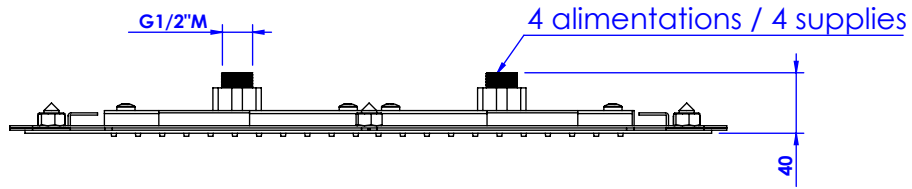

**Ciel de douche plafond carré 454x454, système anti-calcaire.**  
**Square sky shower flat, 454x454, anti scaling system.**

- Inclus / included :
- 4 Flexibles / hoses
  - 4 Tendeurs métallique / métal tensioners
  - 1 chaîne / chain
  - 5 anneaux avec chevilles / ring with pegs

Ref : C00-2401

**Débit / Flow rate : 15l/min (sous 3 bars).**  
**Pression maxi / max pressure : 5 bars.**  
**Masse : 17 Kg**

**Principe de montage des plafonds de douche. - Principle of mounting flat sky shower**