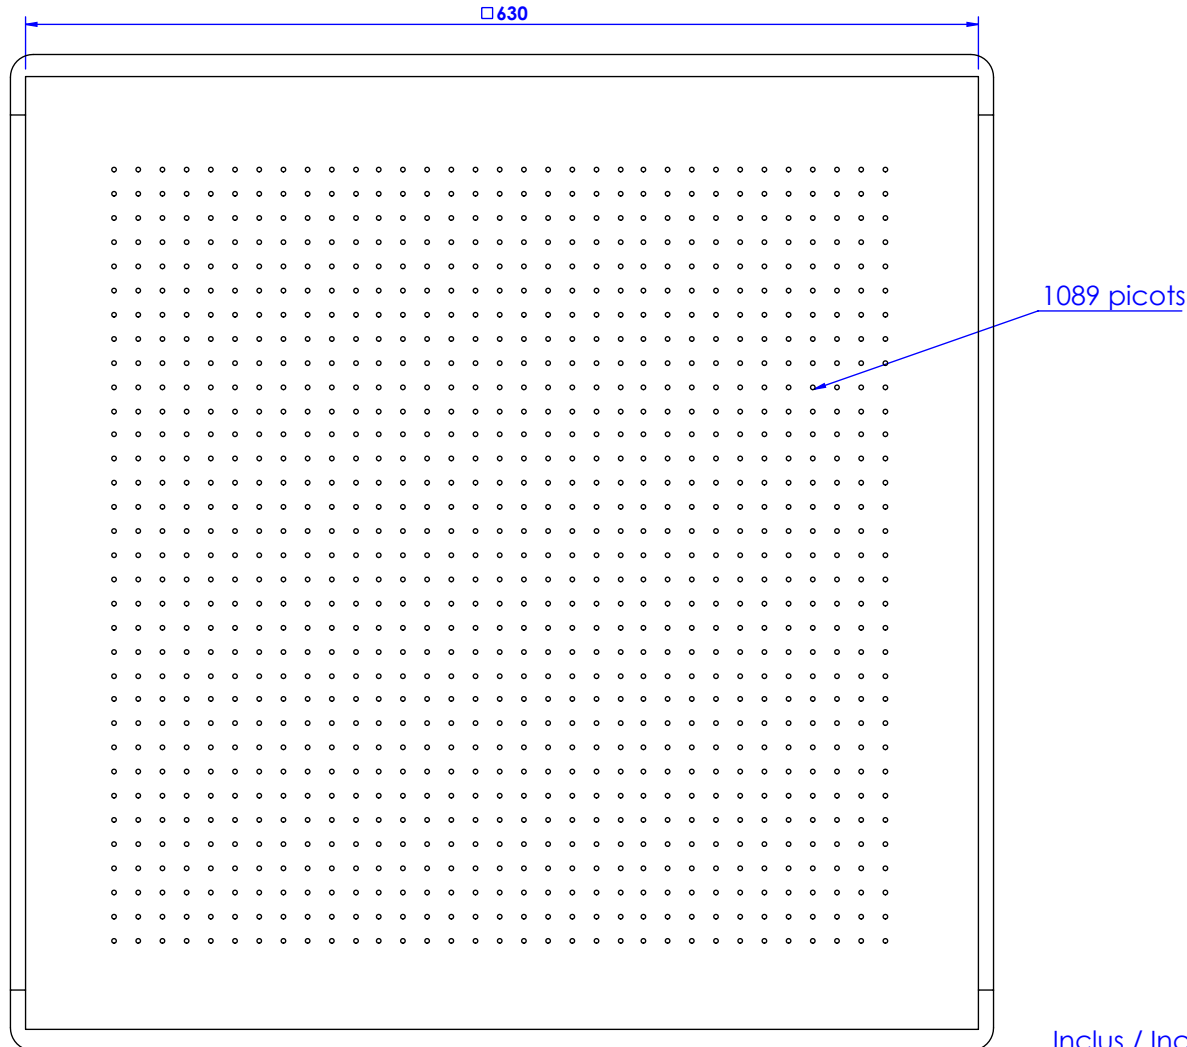

Ciel de douche plafond carré 630x630mm, système anti-calcaire.
Square sky shower flat, 630x630mm, anti-scaling system.

Ref : S00-2403

Débit / Flow rate : 36l/min (sous 3 bars).
Pression maxi / max pressure : 5 bars.
Masse : 22Kg

Principe de montage des plafonds de douche.
Principal of mounting flat sky shower.

Inclus / Included :
9 Flexibles / holes.
4 Tendeurs métallique / Métal tensioners.
4 Chaines / Chain.
8 Anneaux avec chevilles / Ring with pegs.