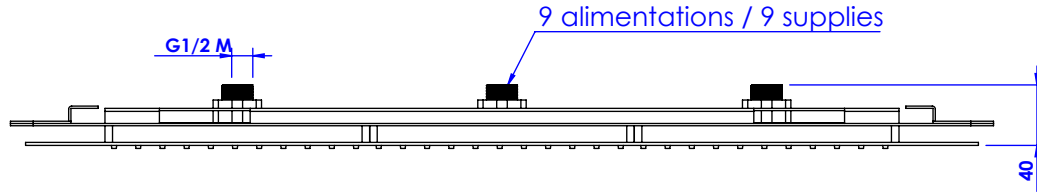

Ciel de douche plafond carré 630x630mm, système anti-calcaire.
Square sky shower flat, 630x630mm, anti-scaling system.

Ref : S00-2403

Débit / Flow rate : 36l/min (sous 3 bars).
Pression maxi / max pressure : 5 bars.
Masse : 22Kg

Principe de montage des plafonds de douche.
Principal of mounting flat sky shower.

Inclus / Included :
9 Flexibles / holes.
4 Tendeurs métallique / Métal tensioners.
4 Chaines / Chain.
8 Anneaux avec chevilles / Ring with pegs.