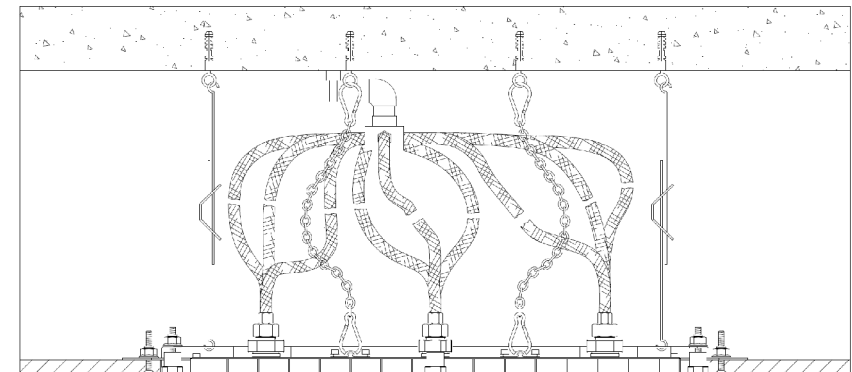

Ciel de douche plafond carré 630x630mm, système anti-calcaire.
Square sky shower flat, 630x630mm, anti-scaling system.

Ref : S00-2403

Débit / Flow rate : 36l/min (sous 3 bars).
Pression maxi / max pressure : 5 bars.
Masse : 22Kg

Principe de montage des plafonds de douche.
Principal of mounting flat sky shower.

Inclus / Included :
9 Flexibles / holes.
4 Tendeurs métallique / Métal tensioners.
4 Chaines / Chain.
8 Anneaux avec chevilles / Ring with pegs.