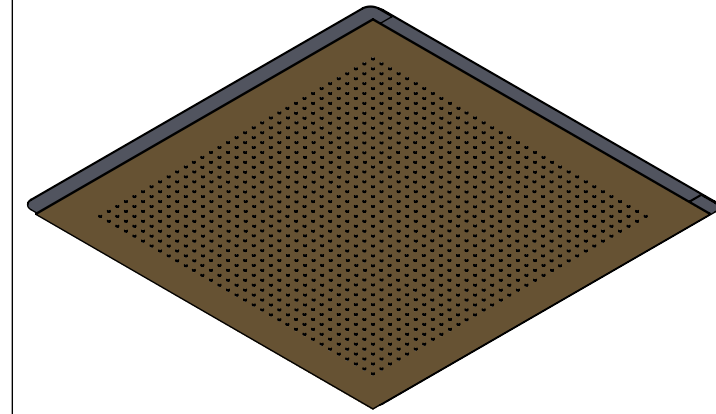

Ciel de douche plafond carré 630x630mm, système anti-calcaire.
Square sky shower flat, 630x630mm, anti-scaling system.

Ref : S00-2403

Débit / Flow rate : 36l/min (sous 3 bars).
Pression maxi / max pressure : 5 bars.
Masse : 22Kg

Principe de montage des plafonds de douche.
Principal of mounting flat sky shower.

Inclus / Included :
9 Flexibles / holes.
4 Tendeurs métallique / Métal tensioners.
4 Chaines / Chain.
8 Anneaux avec chevilles / Ring with pegs.