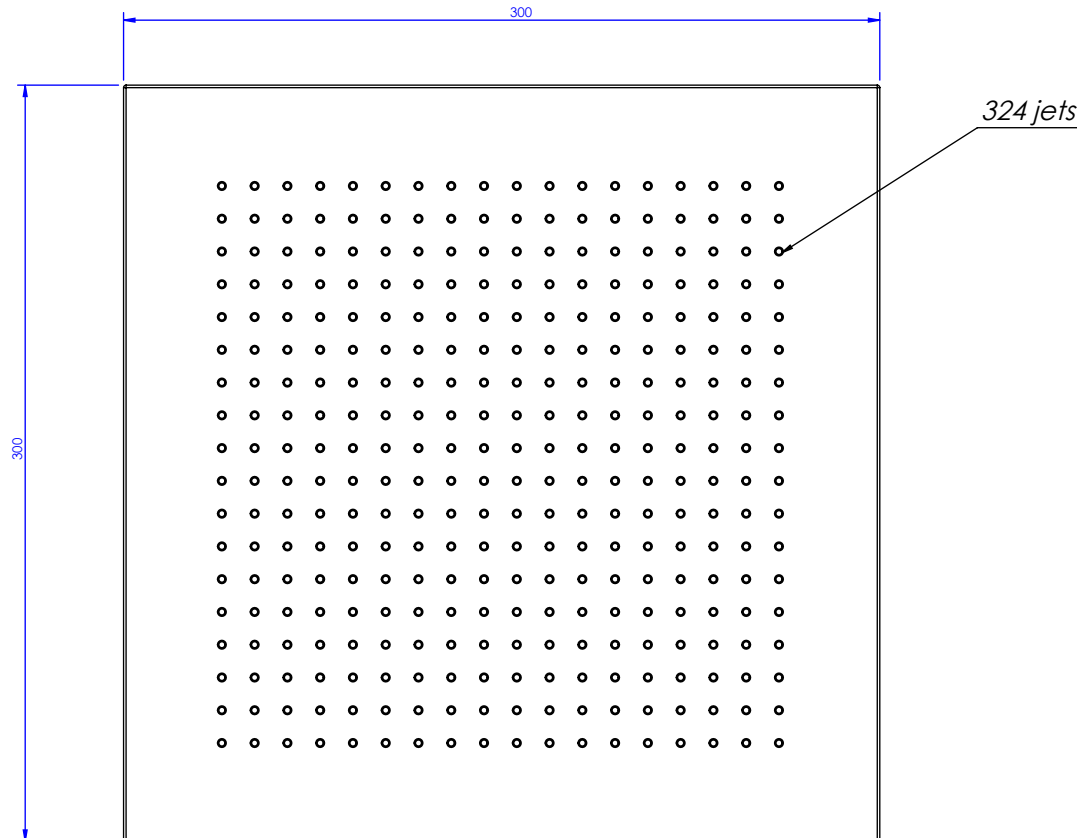

Pomme de douche plate 300x300 - *Showerhead flat 300x300.*

Ref : C00-2405  
M00-2405  
S00-2405

Débit / *Flow rate* : 36 l/min (sous 3 bars).  
Pression maxi / *max pressure* : 4 bars.

**Cristal&Bronze**  
Paris 1937