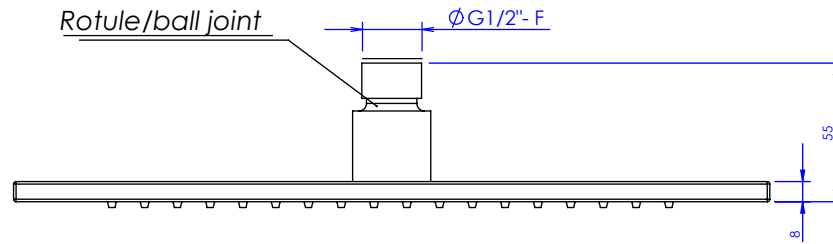

Pomme de douche plate 300x300 - *Showerhead flat 300x300.*

Ref : C00-2405  
M00-2405  
S00-2405

Débit / *Flow rate* : 36 l/min (sous 3 bars).  
Pression maxi / *max pressure* : 4 bars.

**Cristal&Bronze**  
Paris 1937