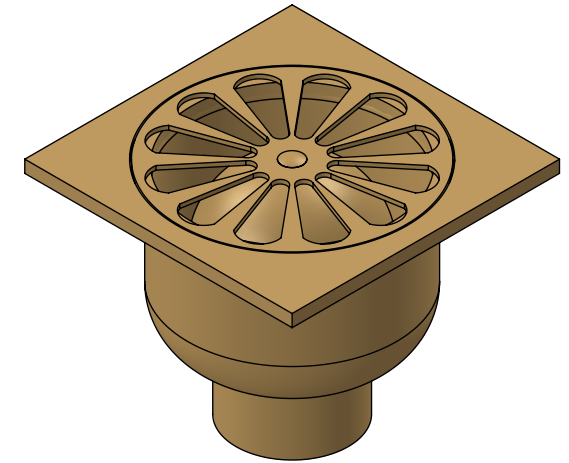

Siphon de sol 100x100 - Square floor trap 100x100

Ref : C00-252

Ref : S00-252

COUPE D-D

Débit en litre/seconde avec une hauteur d'eau de 10, 20 et 30mm

10mm	0,29
20mm	0,32
30mm	0,36

CRISTAL & BRONZE

PARIS · 1937