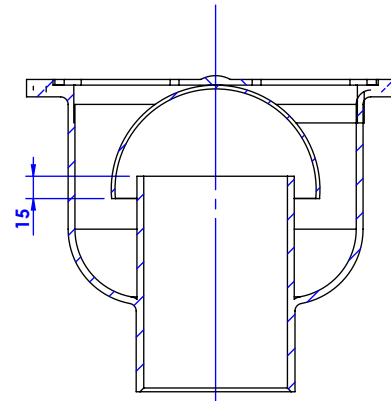

Siphon de sol 100x100 - Square floor trap 100x100

Ref : C00-252

Ref : S00-252

COUPE D-D

Débit en litre/seconde avec une hauteur d'eau de 10, 20 et 30mm

10mm	0,29
20mm	0,32
30mm	0,36

CRISTAL & BRONZE

PARIS · 1937