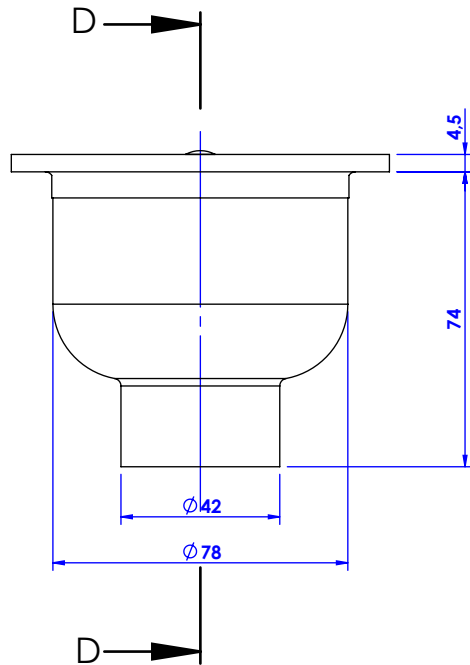

Siphon de sol 100x100 - Square floor trap 100x100

Ref : C00-252

Ref : S00-252

COUPE D-D

Débit en litre/seconde avec une hauteur d'eau de 10, 20 et 30mm

10mm	0,29
20mm	0,32
30mm	0,36

CRISTAL & BRONZE

PARIS · 1937