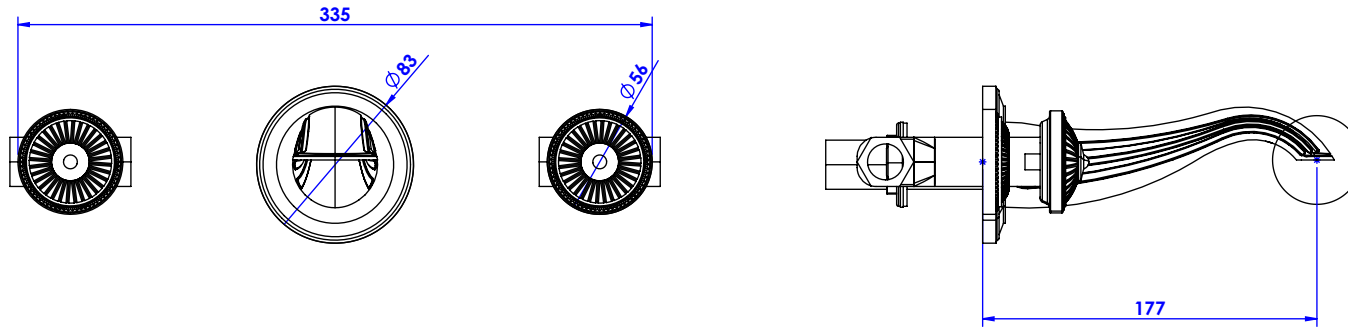

**Collection : Bonroche**

**Mélangeur de lavabo 3 trous mural.**

**Wall mounted 3-hole basin set.**

Ref : C40-1303

**Débit / Flow rate : ...l/min (sous 3 bars).**  
**Pression maxi / max pressure : 5 bars.**

*ø de perçage et entraxe recommandés.*  
*ø recommended drilling and centre distances.*

**Informations :**

Fournie avec tête céramique 1/4 de tour. / Provided with ceramic cartridge 1/4 turn.  
Vidage fourni sur demande / Bathtub drain on demand.