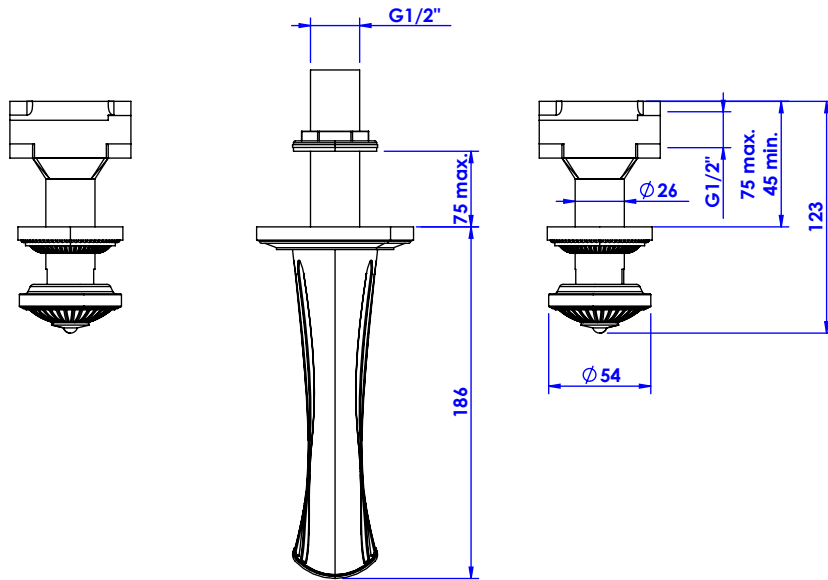

**Collection : Bonroche**

**Mélangeur de lavabo 3 trous mural.**

**Wall mounted 3-hole basin set.**

Ref : C40-1303

**Débit / Flow rate : ...l/min (sous 3 bars).**  
**Pression maxi / max pressure : 5 bars.**

*ø de perçage et entraxe recommandés.*  
*ø recommended drilling and centre distances.*

**Informations :**

Fournie avec tête céramique 1/4 de tour. / Provided with ceramic cartridge 1/4 turn.  
Vidage fourni sur demande / Bathtub drain on demand.

**CRISTAL & BRONZE**

PARIS · 1937

14/03/2020-1