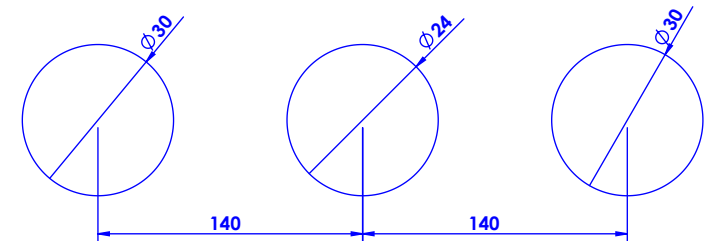

ø de perçage et entraxe recommandés.
ø recommended drilling and centre distances.