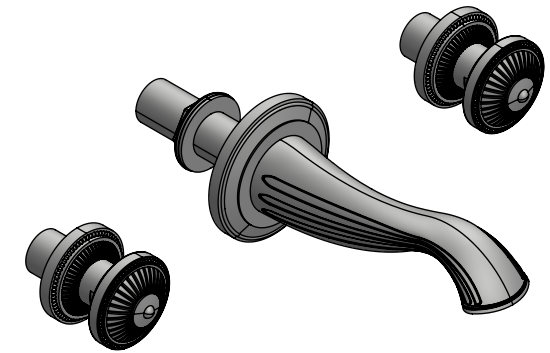

**Collection : Bonroche**

**Mélangeur de lavabo 3 trous mural.**

**Wall mounted 3-hole basin set.**

Ref : C40-1303

**Débit / Flow rate : ...l/min (sous 3 bars).**  
**Pression maxi / max pressure : 5 bars.**

*ø de perçage et entraxe recommandés.*  
*ø recommended drilling and centre distances.*

**Informations :**

Fournie avec tête céramique 1/4 de tour. / Provided with ceramic cartridge 1/4 turn.  
Vidage fourni sur demande / Bathtub drain on demand.

**CRISTAL & BRONZE**

PARIS · 1937

14/03/2020-1