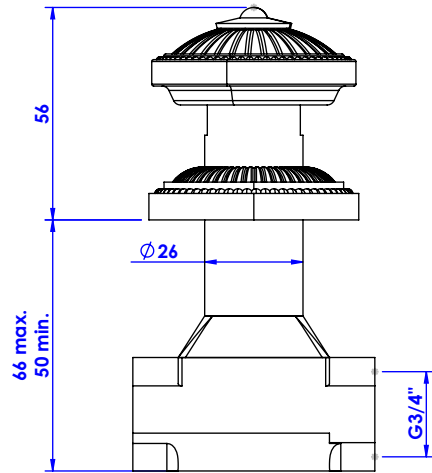

Collection : Bonroche

Robinet d'arrêt 3/4" mural, 1/4 de tour, Droite (Froid).

Wall mounted valve 3/4", 1/4 turn, Right (Cold).

Ref : C40-229C

Débit / Flow rate : 36 .l/min (sous 3 bars).
Pression maxi / max pressure : 5 bars.

Ø de perçage recommandé.
Ø recommended drilling.

CRISTAL & BRONZE

PARIS · 1937

15/04/2021-1