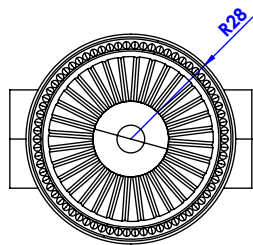

CRISTAL & BRONZE

PARIS · 1937

15/04/2021-1