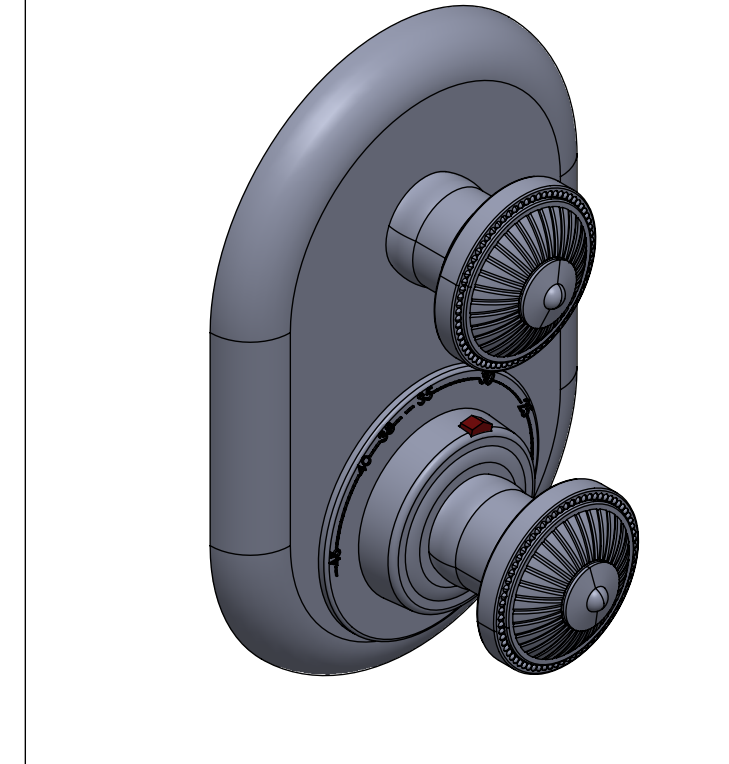

Collection : Bonroche

Plaque ovale et bouton avec 1 robinet d'arrêt pour centrale thermostatique T21.

Oval trim set with 1 stop valves for thermostatic mixer T21.

Ref : C40-2R21

Informations :

Pour les percements, voir le dessin technique de la partie technique.

For diameter of drillings, see the technical drawing of the technical part.

CRISTAL & BRONZE

PARIS · 1937

28/04/2020-1