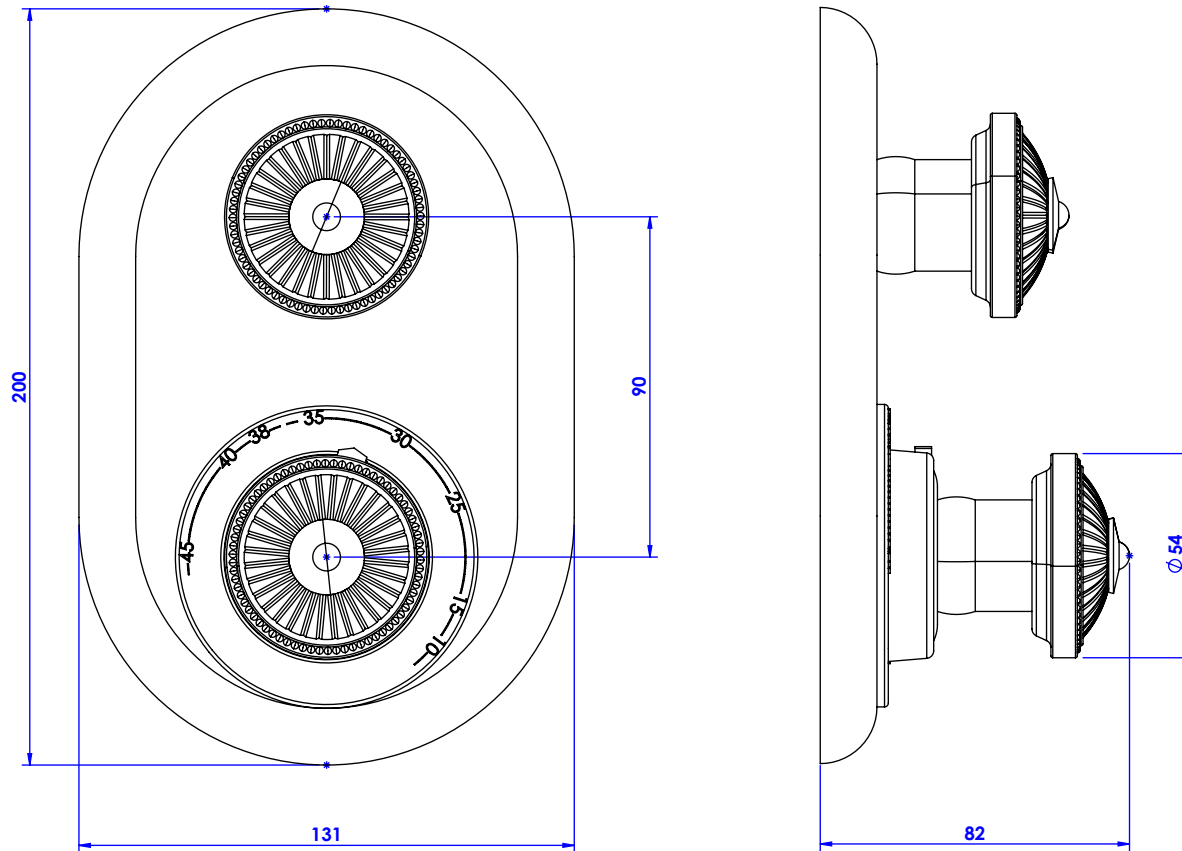

Collection : Bonroche

Plaque ovale et bouton avec 1 robinet d'arrêt pour centrale thermostatique T21.

Oval trim set with 1 stop valves for thermostatic mixer T21.

Ref : C40-2R21

Informations :

Pour les percements, voir le dessin technique de la partie technique.

For diameter of drillings, see the technical drawing of the technical part.

CRISTAL & BRONZE

PARIS · 1937

28/04/2020-1