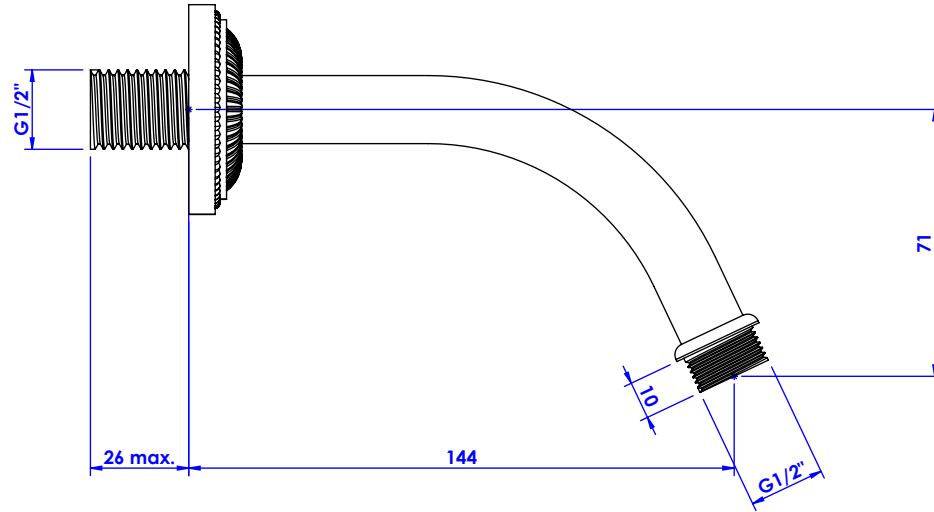

Collection : Bonroche

Bras de douche mural 170mm, 45°.

Wall mounted shower arm 170mm length, 45°.

Ref : C40-2W170

\varnothing de perçage recommandés.
 \varnothing recommended drilling.

CRISTAL&BRONZE

PARIS · 1937