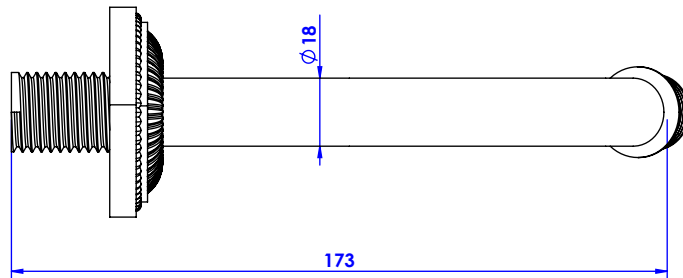

Collection : Bonroche

Bras de douche mural 170mm, 45°.

Wall mounted shower arm 170mm length, 45°.

Ref : C40-2W170

\varnothing de perçage recommandés.
 \varnothing recommended drilling.

CRISTAL&BRONZE

PARIS · 1937