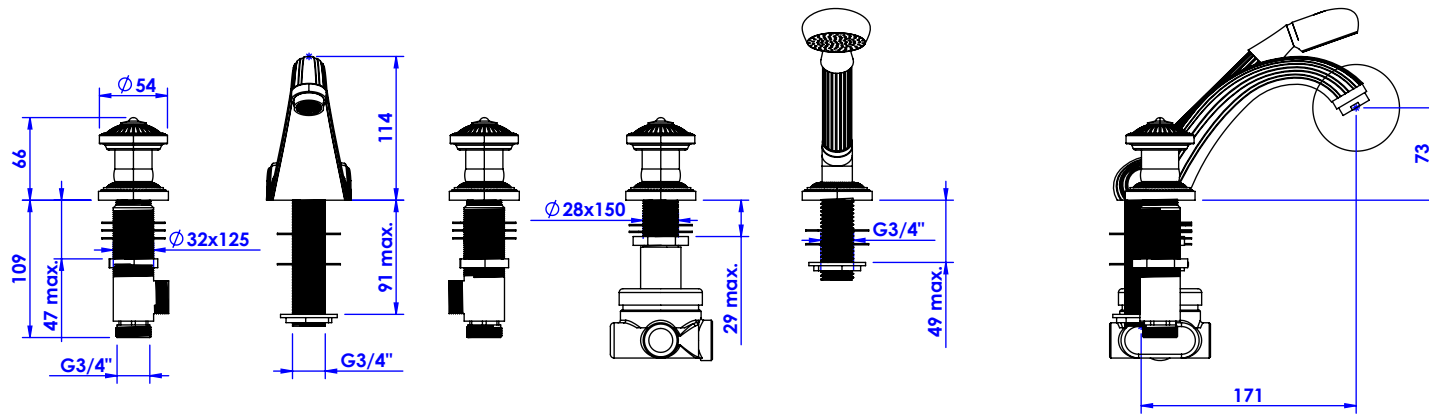

Collection : Bonroche

Mélangeur bain-douche sur gorge 5 trous avec flexibles de raccordements.

Rim mounted 5-hole bath & shower mixer.

Ref : C40-3305

Débit / Flow rate : ...l/min (sous 3 bars).
Pression maxi / max pressure : 5 bars.

Ø de perçage et entraxe recommandés.
Ø recommended drilling and centre distances.

Informations :

Fournie avec tête céramique 1/4 de tour. / Provided with ceramic cartridge 1/4 turn.

Raccordement par flexibles inox tressés (lg 300mm). / Connected by stainless steel hoses (lg 11,80 inch)