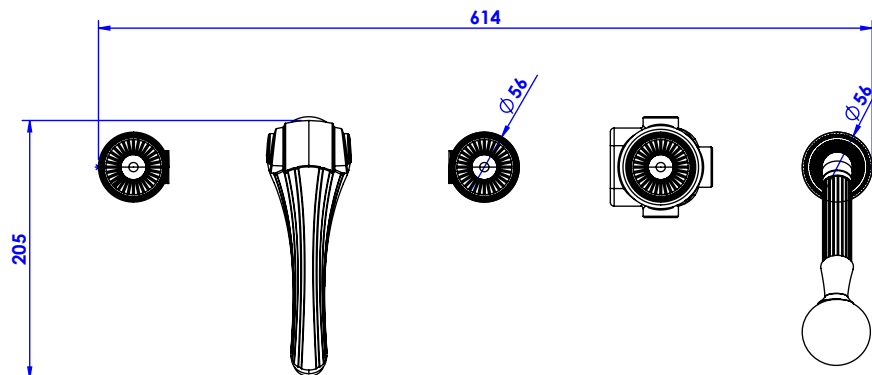

Collection : Bonroche

Mélangeur bain-douche sur gorge 5 trous avec flexibles de raccordements.

Rim mounted 5-hole bath & shower mixer.

Ref : C40-3305

Débit / Flow rate : ...l/min (sous 3 bars).
Pression maxi / max pressure : 5 bars.

Ø de perçage et entraxe recommandés.
Ø recommended drilling and centre distances.

Informations :

Fournie avec tête céramique 1/4 de tour. / Provided with ceramic cartridge 1/4 turn.

Raccordement par flexibles inox tressés (lg 300mm). / Connected by stainless steel hoses (lg 11,80 inch)