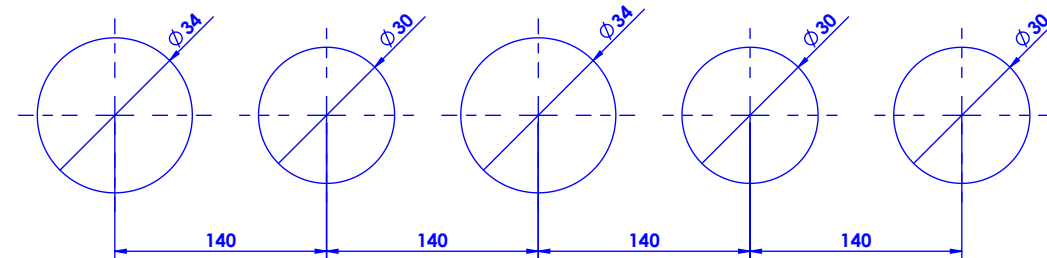

Collection : Bonroche

Mélangeur bain-douche sur gorge 5 trous avec flexibles de raccordements.

Rim mounted 5-hole bath & shower mixer.

Ref : C40-3305

Débit / Flow rate : ...l/min (sous 3 bars).
Pression maxi / max pressure : 5 bars.

Ø de perçage et entraxe recommandés.
Ø recommended drilling and centre distances.

Informations :

Fournie avec tête céramique 1/4 de tour. / Provided with ceramic cartridge 1/4 turn.

Raccordement par flexibles inox tressés (lg 300mm). / Connected by stainless steel hoses (lg 11,80 inch)