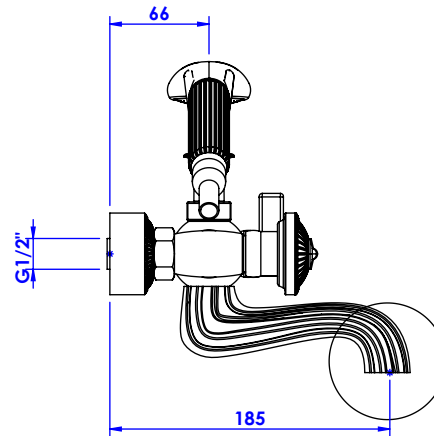

Collection : Bonroche

Mélangeur bain-douche mural avec support téléphone et flexible.

Wall mounted bath and shower mixer with handshower and hose.

Ref : C40-3201

Débit / Flow rate : ...l/min (sous 3 bars).
Pression maxi / max pressure : 5 bars.

*ø de perçage et entraxe recommandés.
ø recommended drilling and centre distances.*

Informations :

Fournie avec tête céramique 1/4 de tour. / Provided with ceramic cartridge 1/4 turn.

Raccordement par flexibles inox tressés (lg 300mm). / Connected by stainless steel hoses (lg 11,80 inch)