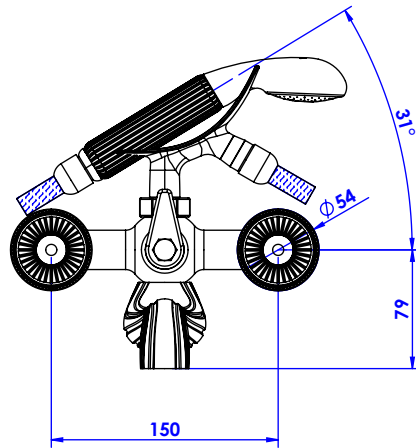

Collection : Bonroche

Mélangeur bain-douche mural avec support téléphone et flexible.

Wall mounted bath and shower mixer with handshower and hose.

Ref : C40-3201

Débit / Flow rate : ...l/min (sous 3 bars).
Pression maxi / max pressure : 5 bars.

*ø de perçage et entraxe recommandés.
ø recommended drilling and centre distances.*

Informations :

Fournie avec tête céramique 1/4 de tour. / Provided with ceramic cartridge 1/4 turn.

Raccordement par flexibles inox tressés (lg 300mm). / Connected by stainless steel hoses (lg 11,80 inch)