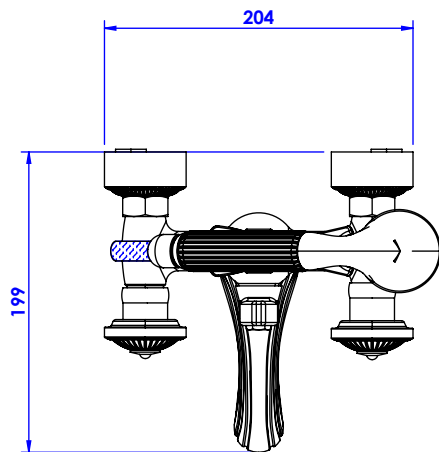

Collection : Bonroche

Mélangeur bain-douche mural avec support téléphone et flexible.

Wall mounted bath and shower mixer with handshower and hose.

Ref : C40-3201

Débit / Flow rate : ...l/min (sous 3 bars).
Pression maxi / max pressure : 5 bars.

*ø de perçage et entraxe recommandés.
ø recommended drilling and centre distances.*

Informations :

Fournie avec tête céramique 1/4 de tour. / Provided with ceramic cartridge 1/4 turn.

Raccordement par flexibles inox tressés (lg 300mm). / Connected by stainless steel hoses (lg 11,80 inch)