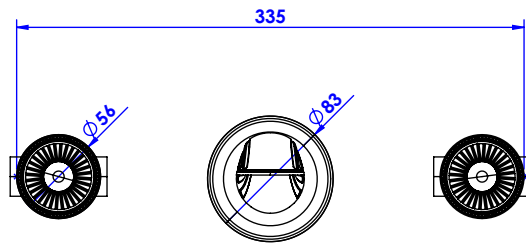

## Collection : Bonroche

Mélangeur de bain 3 trous, mural.

Wall mounted 3-hole bath mixer set.

Ref : C40-3303

Débit / Flow rate : ...l/min (sous 3 bars).  
Pression maxi / max pressure : 5 bars.

*ø de perçage et entraxe recommandés.  
ø recommended drilling and centre distances.*

### Informations :

Fournie avec tête céramique 1/4 de tour. / Provided with ceramic cartridge 1/4 turn.

Vidage fourni sur demande / Bathtub drain on demand

**CRISTAL&BRONZE**

PARIS · 1937

06/03/2020-1