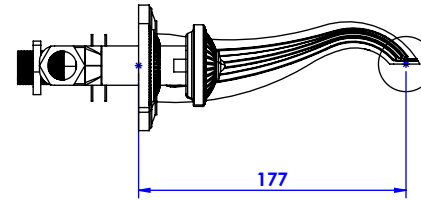

## Collection : Bonroche

Mélangeur de bain 3 trous, mural.

Wall mounted 3-hole bath mixer set.

Ref : C40-3303

Débit / Flow rate : ...l/min (sous 3 bars).  
Pression maxi / max pressure : 5 bars.

*ø de perçage et entraxe recommandés.  
ø recommended drilling and centre distances.*

### Informations :

Fournie avec tête céramique 1/4 de tour. / Provided with ceramic cartridge 1/4 turn.

Vidage fourni sur demande / Bathtub drain on demand

**CRISTAL&BRONZE**

PARIS · 1937

06/03/2020-1