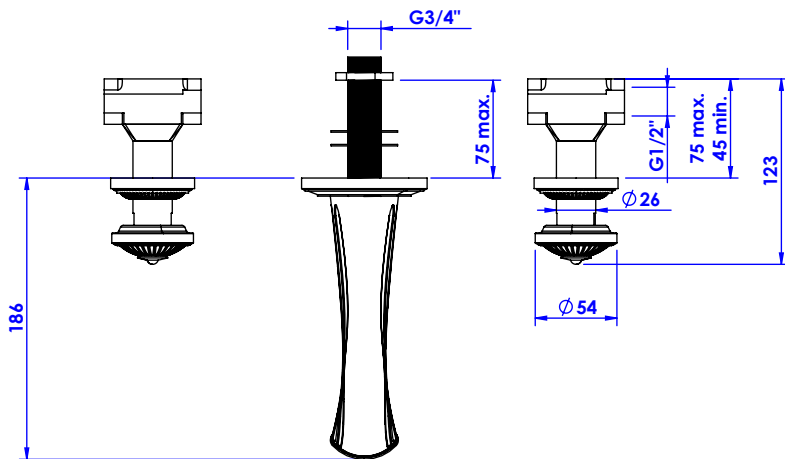

## Collection : Bonroche

Mélangeur de bain 3 trous, mural.

Wall mounted 3-hole bath mixer set.

Ref : C40-3303

Débit / Flow rate : ...l/min (sous 3 bars).  
Pression maxi / max pressure : 5 bars.

*ø de perçage et entraxe recommandés.  
ø recommended drilling and centre distances.*

### Informations :

Fournie avec tête céramique 1/4 de tour. / Provided with ceramic cartridge 1/4 turn.

Vidage fourni sur demande / Bathtub drain on demand

**CRISTAL&BRONZE**

PARIS · 1937

06/03/2020-1