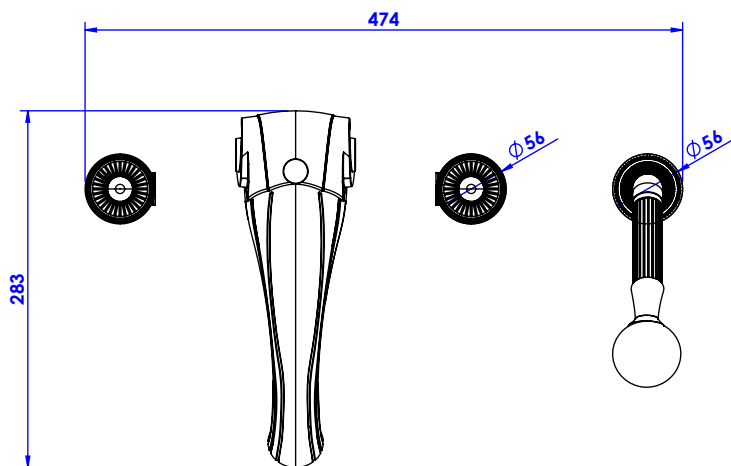

Collection : Bonroche

Bain-douche sur gorge 4 trous XL avec flexibles et raccordements.

XL rim mounted 4-hole bath & shower mixer, with connection kit.

Ref : C40-3304XL

Débit / Flow rate : ...l/min (sous 3 bars).

Pression maxi / max pressure : 5 bars.

ϕ de perçage et entraxe recommandés.
 ϕ recommended drilling and centre distances.

Informations :

Fournie avec tête céramique 1/4 de tour. / Provided with ceramic cartridge 1/4 turn.

Raccordement par flexibles inox tressés (lg 300mm). / Connected by stainless steel hoses (lg 11,80 inch)

Vidage fourni sur demande / Bathtub drain on demand

CRISTAL & BRONZE

PARIS · 1937

05/03/2020-1