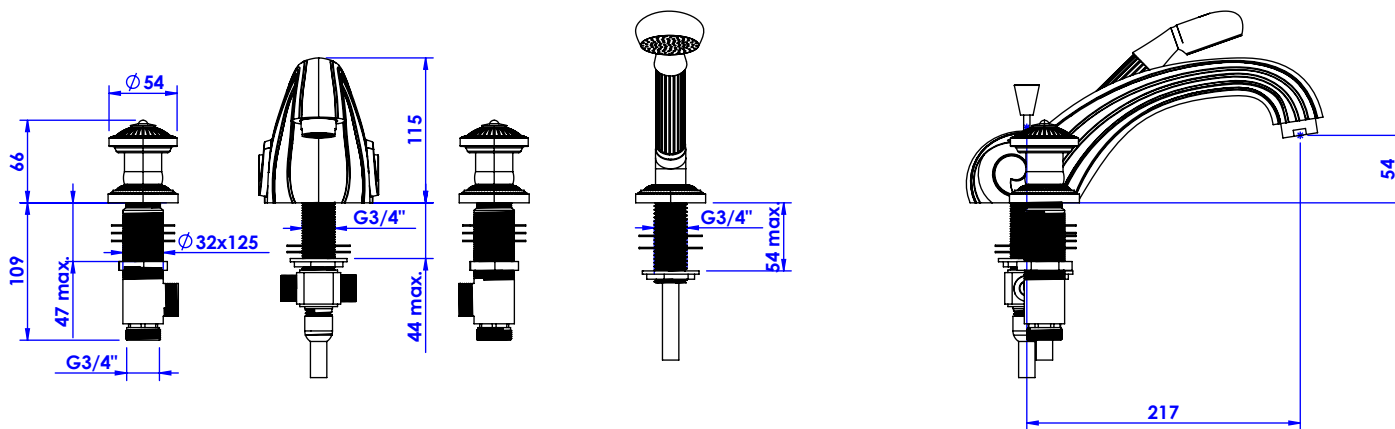

Collection : Bonroche

Bain-douche sur gorge 4 trous XL avec flexibles et raccordements.

XL rim mounted 4-hole bath & shower mixer, with connection kit.

Ref : C40-3304XL

Débit / Flow rate : ...l/min (sous 3 bars).

Pression maxi / max pressure : 5 bars.

ϕ de perçage et entraxe recommandés.
 ϕ recommended drilling and centre distances.

Informations :

Fournie avec tête céramique 1/4 de tour. / Provided with ceramic cartridge 1/4 turn.

Raccordement par flexibles inox tressés (lg 300mm). / Connected by stainless steel hoses (lg 11,80 inch)

Vidage fourni sur demande / Bathtub drain on demand

CRISTAL & BRONZE

PARIS · 1937

05/03/2020-1