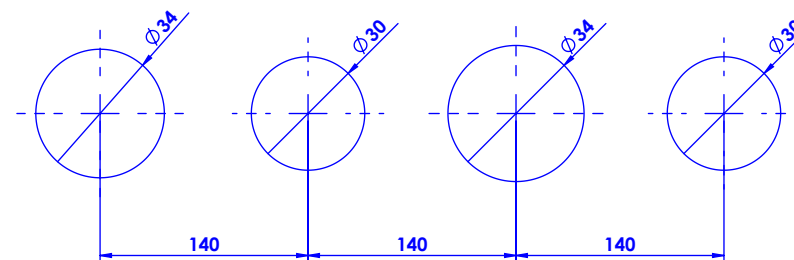

Collection : Bonroche

Bain-douche sur gorge 4 trous XL avec flexibles et raccordements.

XL rim mounted 4-hole bath & shower mixer, with connection kit.

Ref : C40-3304XL

Débit / Flow rate : ...l/min (sous 3 bars).

Pression maxi / max pressure : 5 bars.

ϕ de perçage et entraxe recommandés.
 ϕ recommended drilling and centre distances.

Informations :

Fournie avec tête céramique 1/4 de tour. / Provided with ceramic cartridge 1/4 turn.

Raccordement par flexibles inox tressés (lg 300mm). / Connected by stainless steel hoses (lg 11,80 inch)

Vidage fourni sur demande / Bathtub drain on demand

CRISTAL & BRONZE

PARIS · 1937

05/03/2020-1