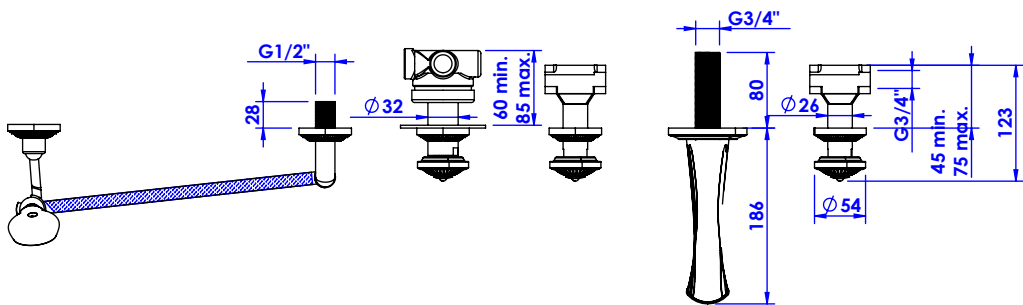

Collection : Bonroche

Bain-douche 5 trous mural.

Wall mounted 5-hole bath mixer & shower set.

Ref : C40-3308

Débit / Flow rate : ...l/min (sous 3 bars).
Pression maxi / max pressure : 5 bars.

\varnothing de perçage et entraxe recommandés.
 \varnothing recommended drilling and centre distances.

Informations :

Fournie avec tête céramique 1/4 de tour. / Provided with ceramic cartridge 1/4 turn.

Vidage fourni sur demande / Bathtub drain on demand

CRISTAL & BRONZE

PARIS · 1937

06/03/2020-1