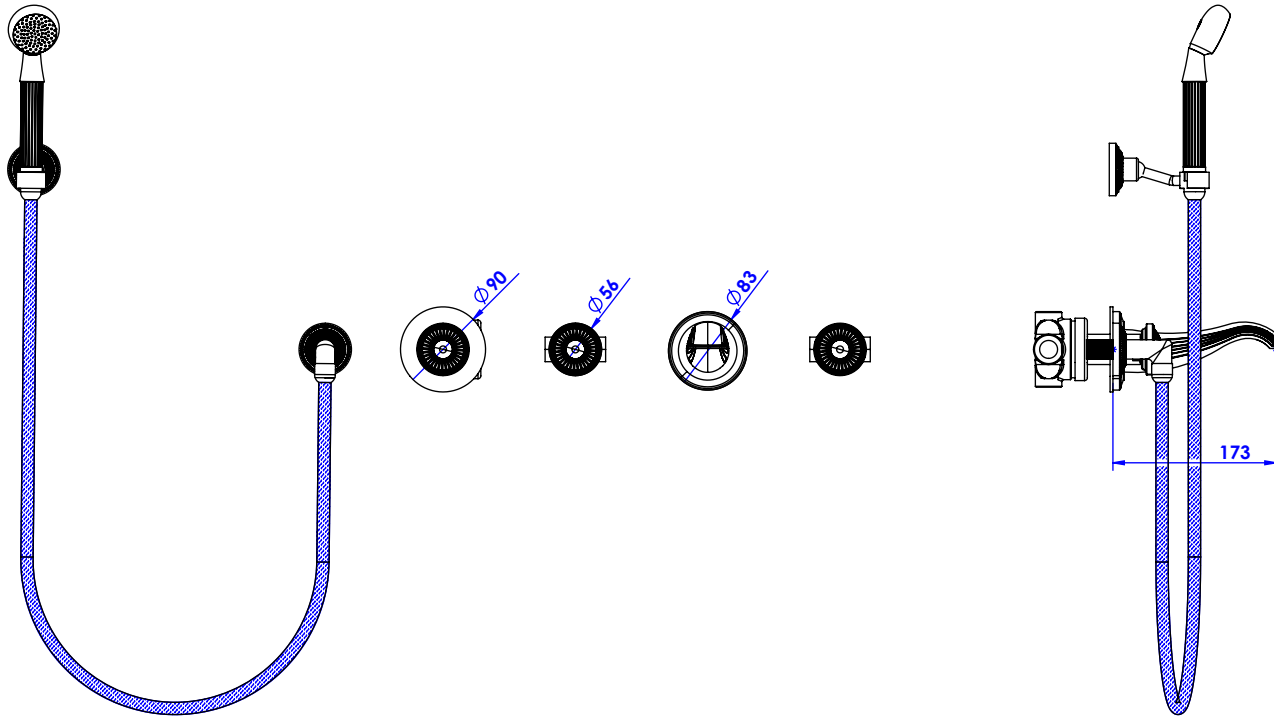

Collection : Bonroche

Bain-douche 5 trous mural.

Wall mounted 5-hole bath mixer & shower set.

Ref : C40-3308

Débit / Flow rate : ...l/min (sous 3 bars).
Pression maxi / max pressure : 5 bars.

\varnothing de perçage et entraxe recommandés.
 \varnothing recommended drilling and centre distances.

Informations :

Fournie avec tête céramique 1/4 de tour. / Provided with ceramic cartridge 1/4 turn.

Vidage fourni sur demande / Bathtub drain on demand

CRISTAL & BRONZE

PARIS · 1937

06/03/2020-1