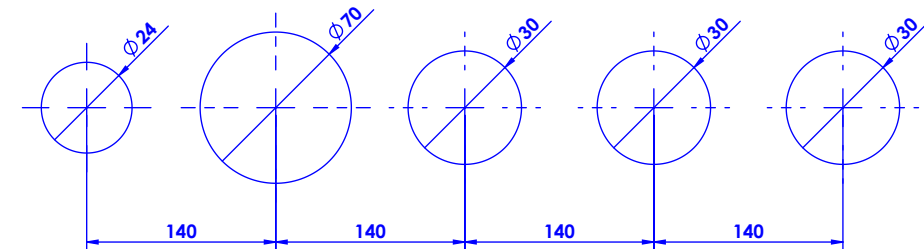

Collection : Bonroche

Bain-douche 5 trous mural.

Wall mounted 5-hole bath mixer & shower set.

Ref : C40-3308

Débit / Flow rate : ...l/min (sous 3 bars).
Pression maxi / max pressure : 5 bars.

\varnothing de perçage et entraxe recommandés.
 \varnothing recommended drilling and centre distances.

Informations :

Fournie avec tête céramique 1/4 de tour. / Provided with ceramic cartridge 1/4 turn.

Vidage fourni sur demande / Bathtub drain on demand

CRISTAL & BRONZE

PARIS · 1937

06/03/2020-1