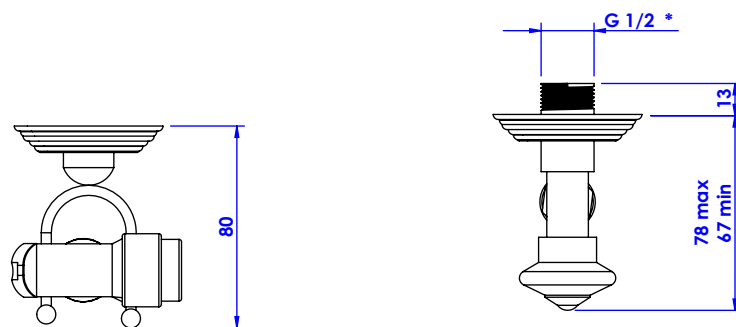

Douchette hygiénique murale avec sortie coudé et robinet d'arrêt.
Hygienic shower with hook and stop cock.

Ref : C00-4231

Débit / Flow rate : 10 l/min (sous 3 bars).
Pression maxi / max pressure : 5 bars.

* ø de perçage recommandé / ø recommended drilling

CRISTAL & BRONZE

PARIS · 1937

09/09/2021-1