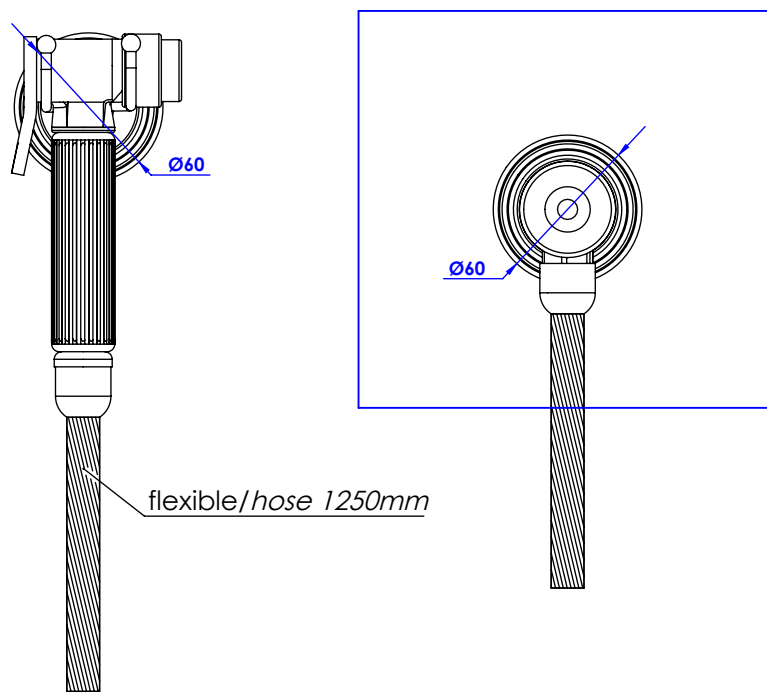

Douchette hygiénique murale avec sortie coudé et robinet d'arrêt.
Hygienic shower with hook and stop cock.

Ref : C00-4231

Débit / Flow rate : 10 l/min (sous 3 bars).
Pression maxi / max pressure : 5 bars.

* ø de perçage recommandé / ø recommended drilling

CRISTAL & BRONZE

PARIS · 1937

09/09/2021-1