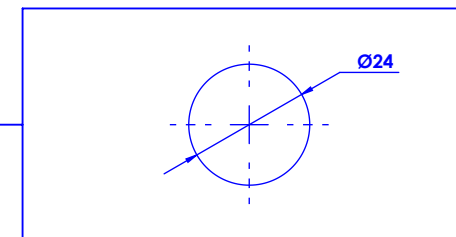

CRISTAL & BRONZE

PARIS · 1937

09/09/2021-1