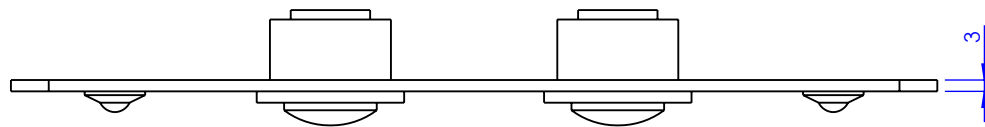

Collection : Pièces détachées / Spare parts.

Plaque de déclenchement Lisse pour bati-support Geberit Duofix UP320.

Plain flush plate for Geberit Duofix UP320 built in support.

Ref : S00-481

Ref : C00-481

serdaneli
PARIS