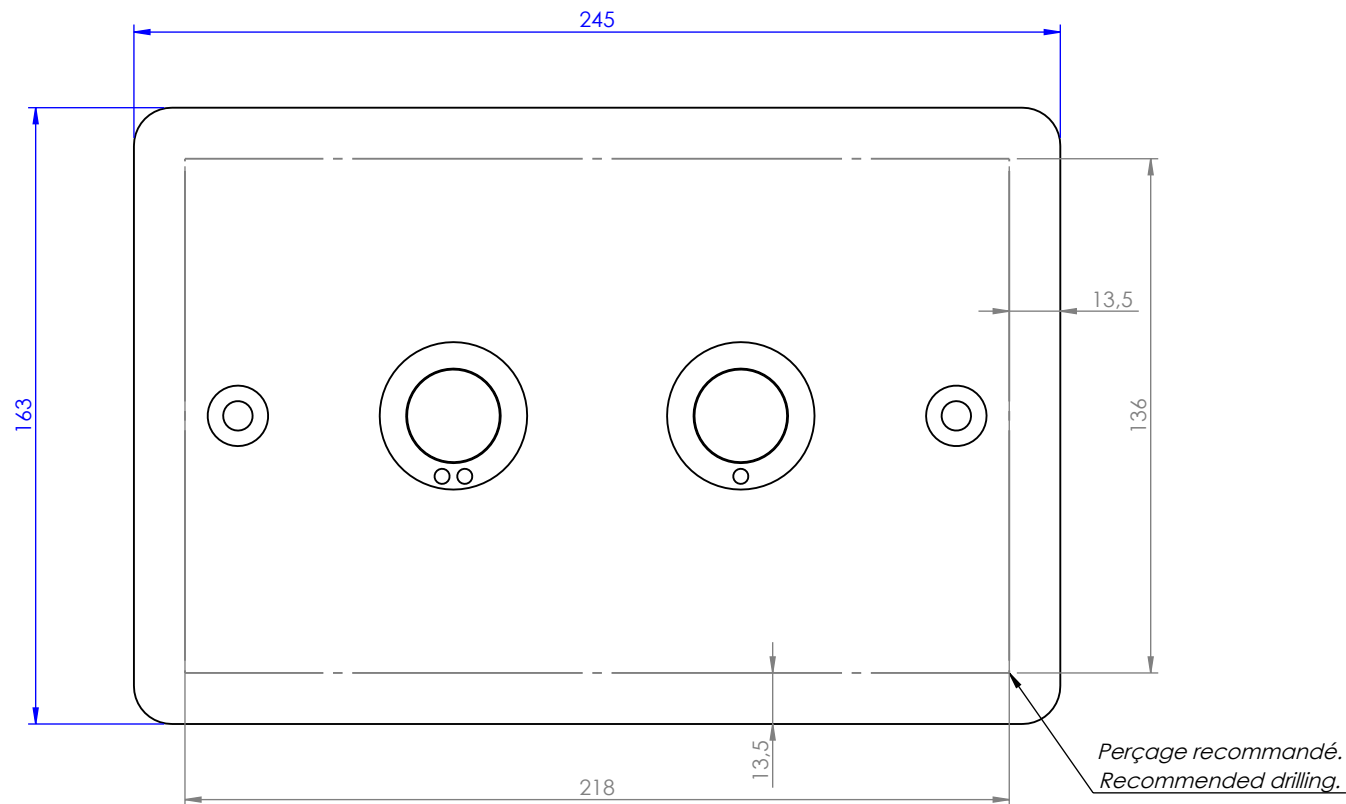

Collection : Pièces détachées / Spare parts.

Plaque de déclenchement Lisse pour bati-support Geberit Duofix UP320.

Plain flush plate for Geberit Duofix UP320 built in support.

Ref : S00-481

Ref : C00-481

serdaneli
PARIS