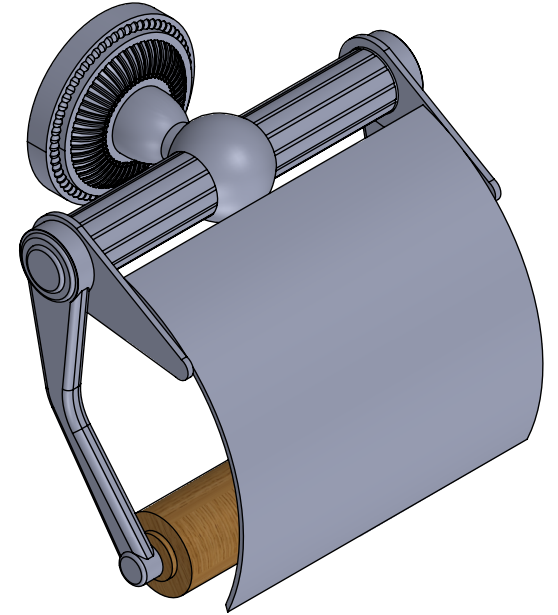

**Collection : Bonroche**

**Porte-rouleau avec couvercle, mural. - Wall mounted toilet roll holder with cover.**

Ref : C40-503

**CRISTAL & BRONZE**

PARIS · 1937

08/07/2020-1