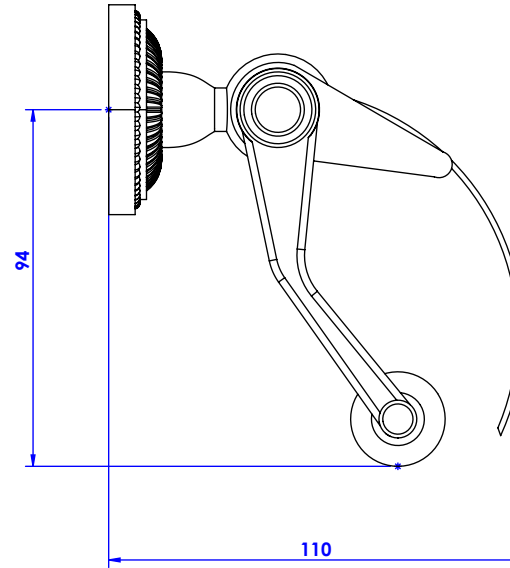

**Collection : Bonroche**

**Porte-rouleau avec couvercle, mural. - Wall mounted toilet roll holder with cover.**

Ref : C40-503

**CRISTAL & BRONZE**

PARIS · 1937

08/07/2020-1