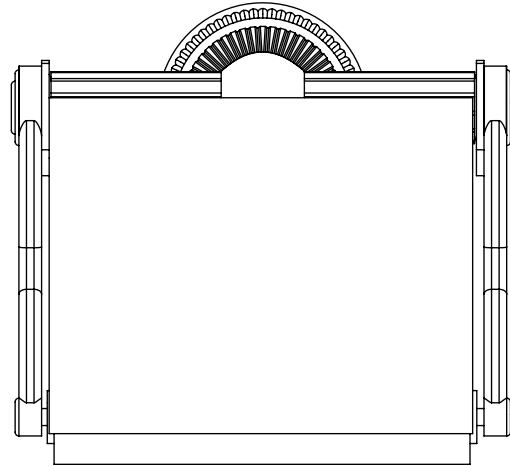

**Collection : Bonroche**

**Porte-rouleau avec couvercle, mural. - Wall mounted toilet roll holder with cover.**

Ref : C40-503

**CRISTAL & BRONZE**

PARIS · 1937

08/07/2020-1