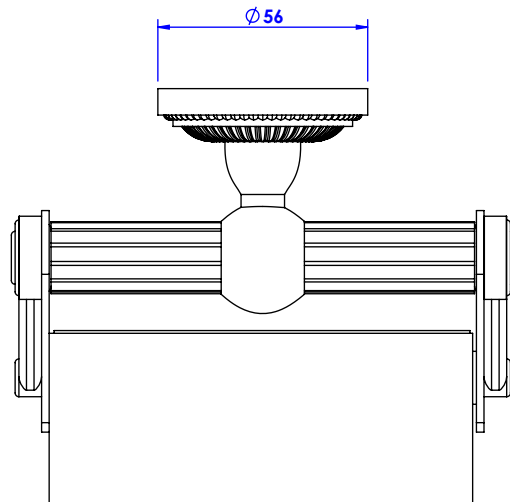

**Collection : Bonroche**

**Porte-rouleau avec couvercle, mural. - Wall mounted toilet roll holder with cover.**

Ref : C40-503

**CRISTAL & BRONZE**

PARIS · 1937

08/07/2020-1