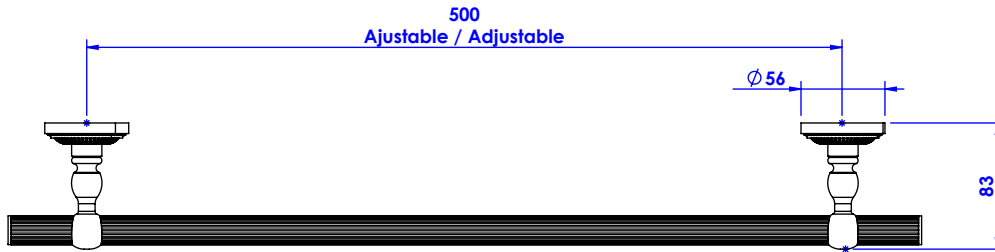

Collection : Bonroche

Porte serviette une barre fixe, L.60cm. - wall mounted single tower bar, L.60cm.

Ref : C40-508

CRISTAL & BRONZE

PARIS • 1937

08/07/2020-1