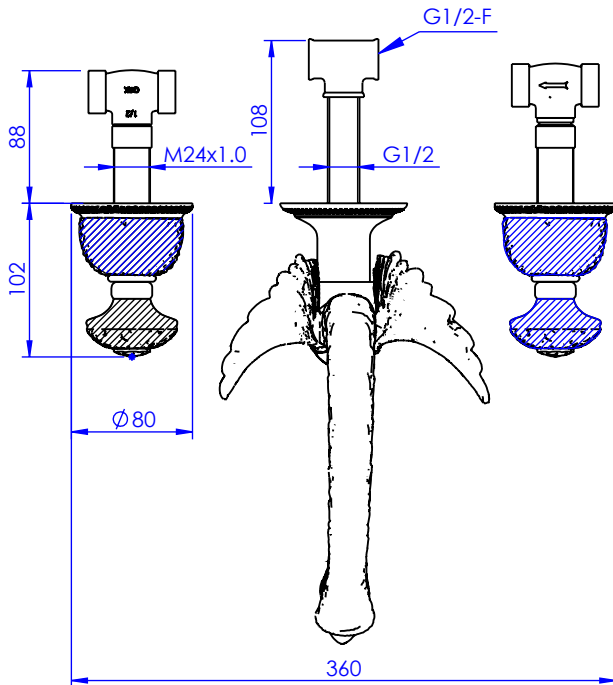

Collection : Cygne Flamant
Mélangeur de lavabo 3 trous mural.
Wall mounted 3-hole basin set.

Ref : C46-1303

Débit / Flow rate : 70 l/min (sous 3 bars).
Pression maxi / max pressure : 5 bars.

ø de perçage et entraxe recommandés.
ø recommended drilling and centre distances.

Informations :

Fournie avec tête céramique 1/4 de tour. / Provided with ceramic cartridge 1/4 turn.
 Vidage fourni sur demande / Bathtub drain on demand

CRISTAL & BRONZE
 PARIS · 1937

30/01/2023 -1