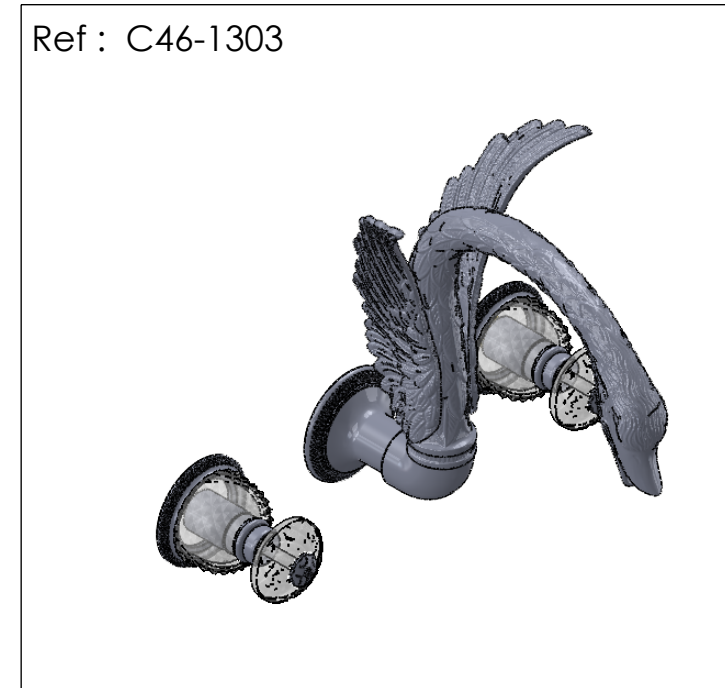

Collection : Cygne Flamant
Mélangeur de lavabo 3 trous mural.
Wall mounted 3-hole basin set.

Ref : C46-1303

Débit / Flow rate : 70 l/min (sous 3 bars).
Pression maxi / max pressure : 5 bars.

ø de perçage et entraxe recommandés.
ø recommended drilling and centre distances.

Informations :

Fournie avec tête céramique 1/4 de tour. / Provided with ceramic cartridge 1/4 turn.
 Vidage fourni sur demande / Bathtub drain on demand

CRISTAL & BRONZE
 PARIS · 1937

30/01/2023 -1