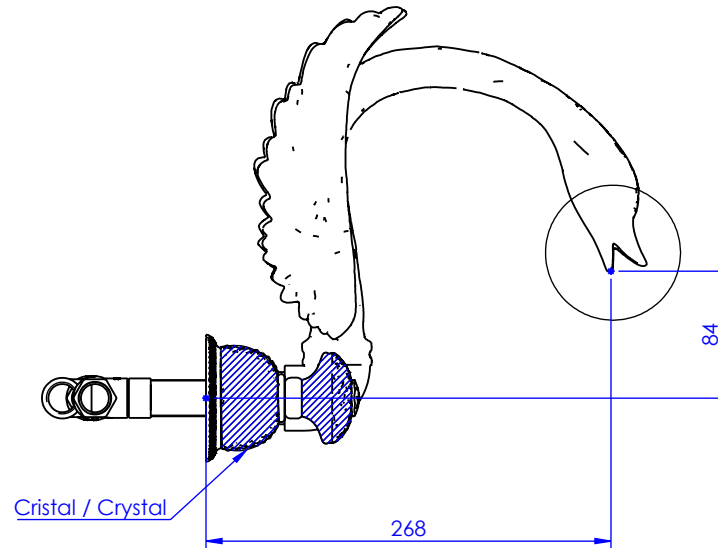

Collection : Cygne Flamant
Mélangeur de lavabo 3 trous mural.
Wall mounted 3-hole basin set.

Ref : C46-1303

Débit / Flow rate : 70 l/min (sous 3 bars).
Pression maxi / max pressure : 5 bars.

ø de perçage et entraxe recommandés.
ø recommended drilling and centre distances.

Informations :

Fournie avec tête céramique 1/4 de tour. / Provided with ceramic cartridge 1/4 turn.
 Vidage fourni sur demande / Bathtub drain on demand

CRISTAL & BRONZE
 PARIS · 1937

30/01/2023 -1