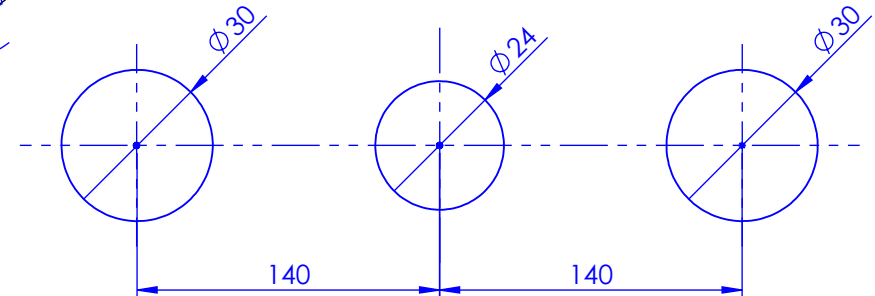

Collection : Cygne Flamant
Mélangeur de lavabo 3 trous mural.
Wall mounted 3-hole basin set.

Ref : C46-1303

Débit / Flow rate : 70 l/min (sous 3 bars).
Pression maxi / max pressure : 5 bars.

ø de perçage et entraxe recommandés.
ø recommended drilling and centre distances.

Informations :

Fournie avec tête céramique 1/4 de tour. / Provided with ceramic cartridge 1/4 turn.
 Vidage fourni sur demande / Bathtub drain on demand

CRISTAL & BRONZE
 PARIS · 1937

30/01/2023 -1