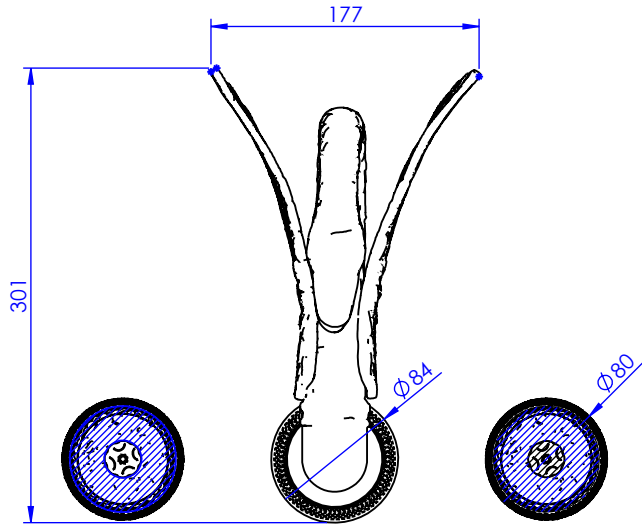

Collection : Cygne Flamant
Mélangeur de lavabo 3 trous mural.
Wall mounted 3-hole basin set.

Ref : C46-1303

Débit / Flow rate : 70 l/min (sous 3 bars).
Pression maxi / max pressure : 5 bars.

ø de perçage et entraxe recommandés.
ø recommended drilling and centre distances.

Informations :

Fournie avec tête céramique 1/4 de tour. / Provided with ceramic cartridge 1/4 turn.
 Vidage fourni sur demande / Bathtub drain on demand

CRISTAL & BRONZE
 PARIS · 1937

30/01/2023 -1